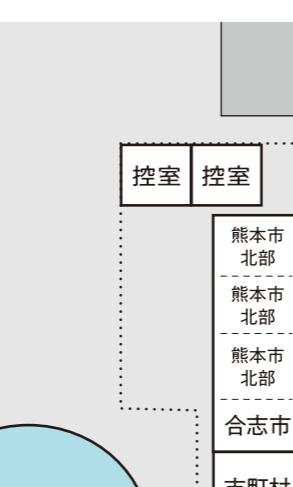

会場イベントスケジュール

10月28日(土) ステージMC: 榎山結さん

10:30	開会式
11:05	くまモンステージ
11:30	錦太郎くん(錦町ゆるキャラ)による錦町PRステージ
13:00	菊池女子高等学校 バントワーリング・振袖付けステージ
13:30	ミス熊本による出展商品PR
14:30	新商品紹介コーナー
15:00	女性部連合会ステージ
16:00	玉名女子高等学校 ダンスステージ
17:00	玉名女子高等学校 バンド演奏ステージ