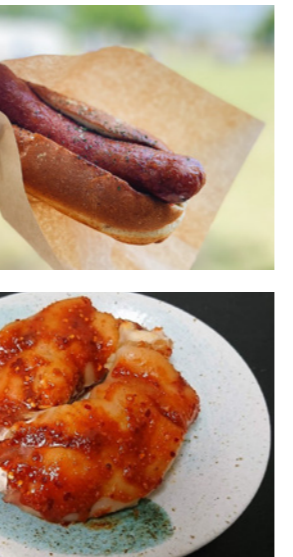

※事前予約優先

**アミュひろば来場者特典**

200円分の商品券を、両日1000名、  
**合計2000名様にプレゼント**  
アンケートにお答えいただいた方の中から  
抽選で50名様に「熊本の特産品詰め合わせ  
(4000円分相当)」をプレゼント

同時開催

くまもと収穫祭 2023  
10.28-29

<p>商工会ブース</p> <p><b>アミュひろば</b></p> <p>熊本市富合商工会</p>  <p>ゆうキッチン 辛し蓮根</p>	<p><b>Food</b> 食事系</p> <p>熊本市河内商工会</p>  <p>熊島村豆腐店 ピーナッツとうふ</p> <p>熊本市天明商工会</p>  <p>株式会社 ミタカフーズ うまか煮</p>	<p>南阿蘇村商工会</p>  <p>N'Smile Kitchen スマイルバーガー</p>	<p>津奈木町商工会</p>  <p>つなぎ物産ギャラリー グリーンゲイト ピアザカレー(レトルト)</p> <p>あさぎり町商工会</p>  <p>株式会社あさぎり商社 きのご屋さんがつくったばら寿司のもと</p>	<p>琴北町商工会</p>  <p>株式会社山下果樹園 みかんジャムソース</p> <p>熊本市託麻商工会</p>  <p>Favorite kitchen ジャックチキン</p>
<p>熊本市城南商工会</p>  <p>株式会社あらかき ダイニングaraki パンDEレンコン(蓮根ピザ)</p> <p>宇土市商工会</p>  <p>(資)シガキ食品 ニンニク味噌</p>	<p>美里町商工会</p>  <p>株式会社きこり あか牛ガリうま!</p> <p>美里町商工会</p>  <p>リトルファーマーズベーカリーCOTO 天然酵母角煮まんじゅう</p>	<p>嘉島町商工会</p>  <p>Whip Butter Felice with brown sugar from Kumamoto</p> <p>御船町商工会</p>  <p>ギャラリー・レストランゆう和 ゆう和のピロシキ</p>	<p>多良木町商工会</p>  <p>手づくりベーコン</p> <p>八代市商工会</p>  <p>お茶の泉園 食べるお茶</p>	<p>熊本市鮑田商工会</p>  <p>からしれんこん萬吉屋 辛子蓮根 一口サイズ</p>
<p>南関町商工会</p>  <p>南関町関素麺製造業組合 手打ち手延べ太そうめん</p> <p>山鹿市商工会</p>  <p>alba 和栗クリームチーズぱん</p>	<p>菊池市商工会</p>  <p>株式会社 廣田蒲鉾店 ちぎり揚げ(阿蘇高菜ちぎり)</p>	<p>有限会社おぶきグループ ほいっぶたあFelice-熊本黒糖-</p> <p>山之内</p>  <p>有限会社おぶきグループ ほいっぶたあFelice-熊本黒糖-</p> <p>八代市商工会</p>  <p>山之屋 炊き込みご飯の素</p>	<p>湯前町商工会</p>  <p>ハムソーセージ工房ナカムラ 手づくりベーコン</p> <p>天草市商工会</p>  <p>山之 にんにく農家が作った焼肉のたれ</p>	<p>熊本市植木町商工会</p>  <p>樹エフ・エフ恵(一久食品) 干しあみの佃煮</p> <p>菊陽町商工会</p>  <p>有限会社 コーシン 無添加の豚肉から揚げ</p>
<p>玉名市商工会</p>  <p>大久保養蜂場 自然はちみつ・栗蜜</p> <p>玉名市商工会</p>  <p>有限会社 横島町特産物振興協会 イチゴジャム</p>	<p>天草市商工会</p>  <p>食べる生活百貨店 玄米クラッカー</p> <p>高森町商工会</p>  <p>饅楽 高菜饅頭</p>	<p>山之屋</p>  <p>山之屋 炊き込みご飯の素</p> <p>岩永醤油合名会社 miniさしみ醤油「老松」</p>	<p>上天然市商工会</p>  <p>有限会社 明成 天草大王 大手羽串</p> <p>天草市商工会</p>  <p>はまや旅館 天草真鯛の鯛めし</p>	<p>小国町商工会</p>  <p>合資会社七福醤油店 阿蘇の肉ソース</p>
<p><b>Sweets</b> おやつ</p> <p>熊本市河内商工会</p>  <p>熊本しらぬい チップス</p> <p>有限会社しおや(海の駅塩屋) 熊本しらぬいチップス</p>	<p>熊本市北部商工会</p>  <p>メディカルジャパンクス(株) 肥後和菓子処 京樓 抹茶カトルカール</p>	<p>南小国町商工会</p>  <p>大仁産業株式会社(おいし杉baum) おいし杉baum</p> <p>産山村商工会</p>  <p>熊九州産直市場うぶやま牧場 ブラウンスイスアイスクリーム</p>	<p>氷川町商工会</p>  <p>青い鳥マルシェ わらび餅(黒みつきな粉添え)</p> <p>市房堂 茶ムレット</p>	<p>水上市商工会</p>  <p>株式会社みずかみ 咲くらジュレ</p> <p>球磨村商工会</p>  <p>(一社)くまむら山村活性化協会 梨パイ</p>
<p>玉東町商工会</p>  <p>ぷらっとぎょうとう 不知火ヨーグルトアイス</p>	<p>山鹿市商工会</p>  <p>株式会社鹿本町振興公社 栗だけだんご</p>	<p>阿蘇市商工会</p>  <p>阿蘇老番屋 合同会社 さんさんキクイモチップス</p>	<p>高森町商工会</p>  <p>喫茶ではan 古代米おぼぎ</p>	<p>益城町商工会</p>  <p>ナカノ企画 県産フルーツキャンディ</p>
<p>五木村商工会</p>  <p>五木チーズケーキ</p> <p>株式会社日添 五木チーズケーキ</p>	<p>八代市商工会</p>  <p>坂田屋Kindness Café しっとりふわふわシフォンケーキ</p>	<p>五木村商工会</p>  <p>栗子守唄の里五木 くねぶ(柑橘)ピール</p>		