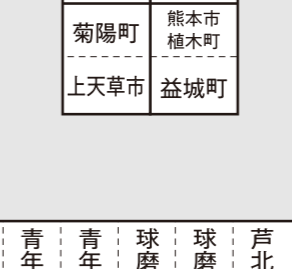

会場イベントスケジュール

10月28日(土) ステージMC: 榎山結さん

10:30	開会式
11:05	くまモンステージ
11:30	錦太郎くん(錦町ゆるキャラ)による錦町PRステージ
13:00	菊池女子高等学校 バントワーリング・振袖付けステージ
13:30	ミス熊本による出展商品PR
14:30	新商品紹介コーナー
15:00	女性部連合会ステージ
16:00	玉名女子高等学校 ダンスステージ
17:00	玉名女子高等学校 バンド演奏ステージ