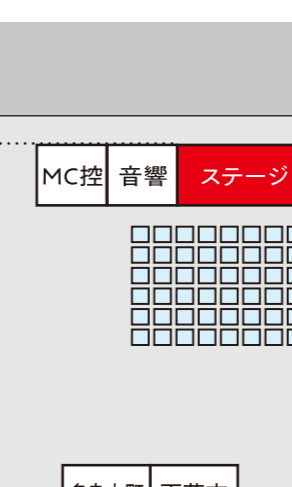

会場イベントスケジュール

10月28日(土) ステージMC: 榎山結さん

10:30	開会式
11:05	くまモンステージ
11:30	錦太郎くん(錦町ゆるキャラ)による錦町PRステージ
13:00	菊池女子高等学校 バントワーリング・振袖付けステージ
13:30	ミス熊本による出展商品PR
14:30	新商品紹介コーナー
15:00	女性部連合会ステージ
16:00	玉名女子高等学校 ダンスステージ
17:00	玉名女子高等学校 バンド演奏ステージ