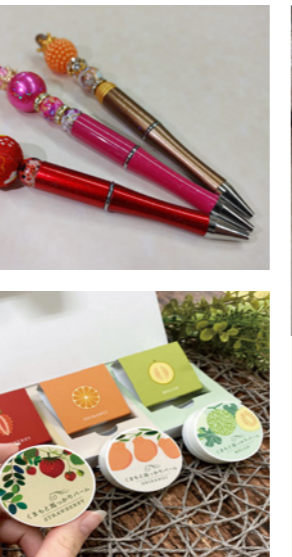

会場イベントスケジュール

10月28日(土) ステージMC: 榎山結さん

10:30	開会式
11:05	くまモンステージ
11:30	錦太郎くん(錦町ゆるキャラ)による錦町PRステージ
13:00	菊池女子高等学校 バントワーリング・振袖付けステージ
13:30	ミス熊本による出展商品PR
14:30	新商品紹介コーナー
15:00	女性部連合会ステージ
16:00	玉名女子高等学校 ダンスステージ
17:00	玉名女子高等学校 バンド演奏ステージ