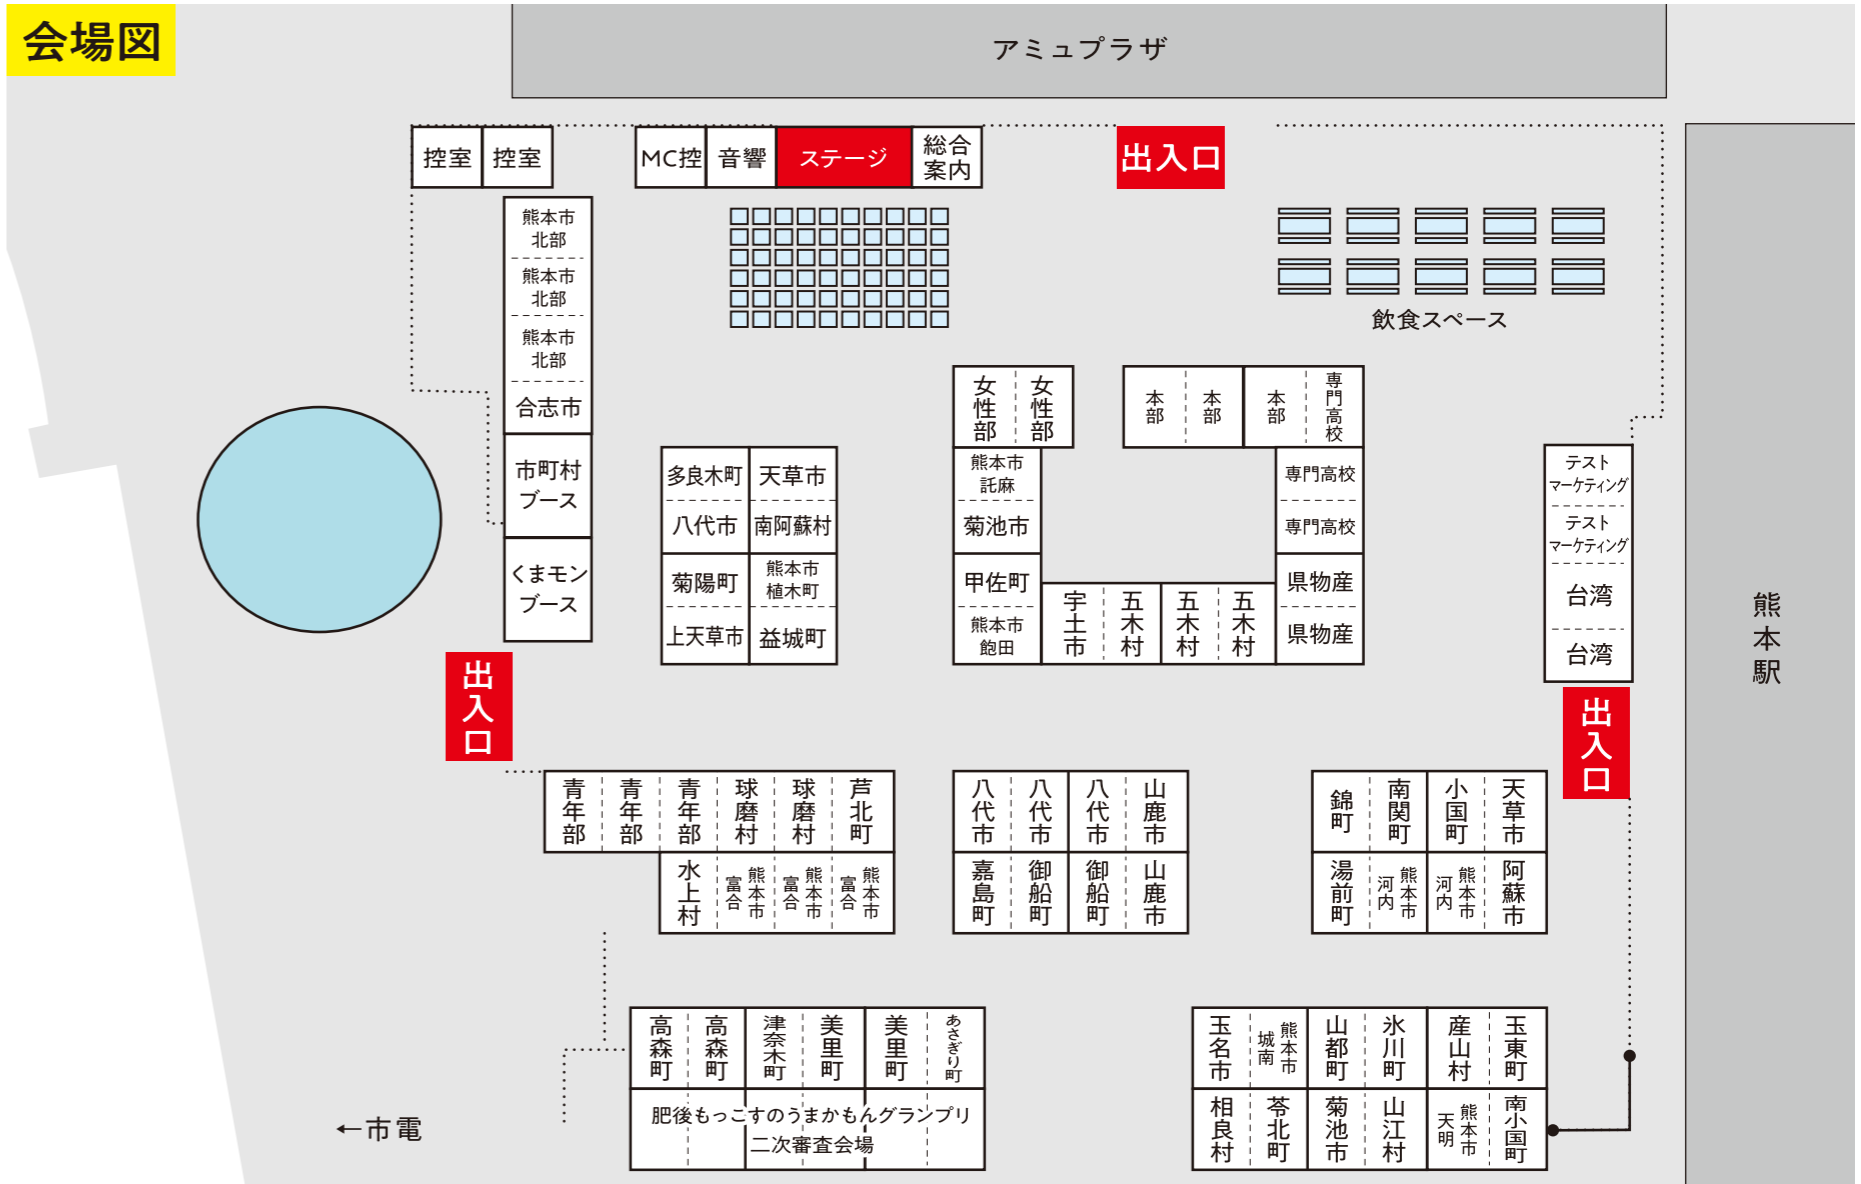

会場イベントスケジュール

10月28日(土) ステージMC: 榎山結さん

10:30	開会式
11:05	くまモンステージ
11:30	錦太郎くん(錦町ゆるキャラ)による錦町PRステージ
13:00	菊池女子高等学校 バントワーリング・振袖付けステージ
13:30	ミス熊本による出展商品PR
14:30	新商品紹介コーナー
15:00	女性部連合会ステージ
16:00	玉名女子高等学校 ダンスステージ
17:00	玉名女子高等学校 バンド演奏ステージ

10月29日(日) ステージMC: 田中洋さん/ 洲上彩夏さん

10:30	新商品紹介コーナー
11:30	玉名工業高等学校 ダンスステージ
12:00	新商品紹介コーナー
13:30	尚綱中学・高等学校 着物着装ステージ
14:00	尚綱中学・高等学校 バントワーリングステージ
14:30	尚綱中学・高等学校 合唱ステージ
15:30	鎮西高等学校 バンド演奏ステージ
16:00	ハロウィン仮装パレード
16:30	閉会式