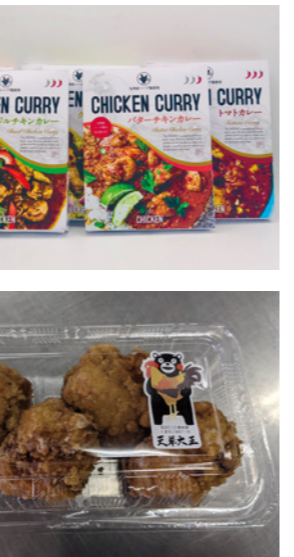

※事前予約優先

**アミュひろば来場者特典**

200円分の商品券を、両日1000名、  
**合計2000名様にプレゼント**  
アンケートにお答えいただいた方の中から  
抽選で50名様に「熊本の特産品詰め合わせ  
(4000円分相当)」をプレゼント

同時開催

くまもと収穫祭 2023  
10.28-29

<p>商工会ブース</p> <p><b>アミュひろば</b></p> <p>熊本市富合商工会</p>  <p>ゆうキッチン 辛し蓮根</p>	<p><b>Food</b> 食事系</p> <p>熊本市河内商工会</p>  <p>熊島村豆腐店 ピーナッツとうふ</p> <p>熊本市天明商工会</p>  <p>株式会社 ミタカフーズ うまか煮</p>	<p>南阿蘇村商工会</p>  <p>N'Smile Kitchen スマイルバーガー</p>	<p>津奈木町商工会</p>  <p>つなぎ物産ギャラリー グリーンゲイト ピアザカレー(レトルト)</p> <p>あさぎり町商工会</p>  <p>株式会社あさぎり商社 きのご屋さんがつくったばら寿司のもと</p>	<p>琴北町商工会</p>  <p>株式会社山下果樹園 みかんジャムソース</p> <p>熊本市託麻商工会</p>  <p>Favorite kitchen ジャックチキン</p>
<p>熊本市城南商工会</p>  <p>株式会社あらかき ダイニングaraki パンDEレンコン(蓮根ピザ)</p> <p>宇土市商工会</p>  <p>(資)シガキ食品 ニンニク味噌</p>	<p>美里町商工会</p>  <p>株式会社きこり あか牛ガリうま!</p> <p>美里町商工会</p>  <p>リトルファーマーズベーカリーCOTO 天然酵母角煮まんじゅう</p>	<p>嘉島町商工会</p>  <p>Whip Butter Felice with brown sugar from Kumamoto</p> <p>御船町商工会</p>  <p>ギャラリー・レストランゆう和 ゆう和のピロシキ</p>	<p>多良木町商工会</p>  <p>手づくりベーコン</p> <p>八代市商工会</p>  <p>お茶の泉園 食べるお茶</p>	<p>熊本市鮑田商工会</p>  <p>からしれんこん萬吉屋 辛子蓮根 一口サイズ</p>
<p>南関町商工会</p>  <p>南関町関素麺製造業組合 手打ち手延べ太そうめん</p> <p>山鹿市商工会</p>  <p>alba 和栗クリームチーズぱん</p>	<p>菊池市商工会</p>  <p>株式会社 廣田蒲鉾店 ちぎり揚げ(阿蘇高菜ちぎり)</p>	<p>有限会社おぶきグループ ほいっぶたあFelice-熊本黒糖-</p> <p>山之内</p>  <p>有限会社おぶきグループ ほいっぶたあFelice-熊本黒糖-</p> <p>八代市商工会</p>  <p>山之屋 炊き込みご飯の素</p>	<p>湯前町商工会</p>  <p>ハムソーセージ工房ナカムラ 手づくりベーコン</p> <p>天草市商工会</p>  <p>山之 にんにく農家が作った焼肉のたれ</p>	<p>熊本市植木町商工会</p>  <p>樹エフ・エフ恵(一久食品) 干しあみの佃煮</p> <p>菊陽町商工会</p>  <p>有限会社 コーシン 無添加の豚肉から揚げ</p>
<p>玉名市商工会</p>  <p>大久保養蜂場 自然はちみつ・栗蜜</p> <p>玉名市商工会</p>  <p>有限会社 横島町特産物振興協会 イチゴジャム</p>	<p>天草市商工会</p>  <p>食べる生活百貨店 玄米クラッカー</p> <p>高森町商工会</p>  <p>饅楽 高菜饅頭</p>	<p>山之屋</p>  <p>山之屋 炊き込みご飯の素</p> <p>岩永醤油合名会社 miniさしみ醤油「老松」</p>	<p>上天然市商工会</p>  <p>有限会社 明成 天草大王 大手羽串</p> <p>天草市商工会</p>  <p>はまや旅館 天草真鯛の鯛めし</p>	<p>小国町商工会</p>  <p>合資会社七福醤油店 阿蘇の肉ソース</p>
<p><b>Sweets</b> おやつ</p> <p>熊本市河内商工会</p>  <p>熊本しらぬい チップス</p> <p>有限会社しおや(海の駅塩屋) 熊本しらぬいチップス</p>	<p>熊本市北部商工会</p>  <p>メディカルジャパンクス(株) 肥後和菓子処 京樓 抹茶カトルカール</p>	<p>南小国町商工会</p>  <p>大仁産業株式会社(おいし杉baum) おいし杉baum</p> <p>産山村商工会</p>  <p>熊九州産直市場うぶやま牧場 ブラウンスイスアイスクリーム</p>	<p>氷川町商工会</p>  <p>青い鳥マルシェ わらび餅(黒みつきな粉添え)</p> <p>市房堂 茶ムレット</p>	<p>水上市商工会</p>  <p>株式会社みずかみ 咲くらジュレ</p> <p>球磨村商工会</p>  <p>(一社)くまむら山村活性化協会 梨パイ</p>
<p>玉東町商工会</p>  <p>ぷらっとぎょうとう 不知火ヨーグルトアイス</p>	<p>山鹿市商工会</p>  <p>株式会社鹿本町振興公社 栗だけだんご</p>	<p>阿蘇市商工会</p>  <p>阿蘇老番屋 合同会社 さんさんキクイモチップス</p>	<p>高森町商工会</p>  <p>喫茶ではan 古代米おぼぎ</p>	<p>益城町商工会</p>  <p>ナカノ企画 県産フルーツキャンディ</p>
<p>五木村商工会</p>  <p>五木チーズケーキ</p> <p>株式会社日添 五木チーズケーキ</p>	<p>八代市商工会</p>  <p>坂田屋Kindness Café しっとりふわふわシフォンケーキ</p>	<p>五木村商工会</p>  <p>栗子守唄の里五木 くねぶ(柑橘)ピール</p>		