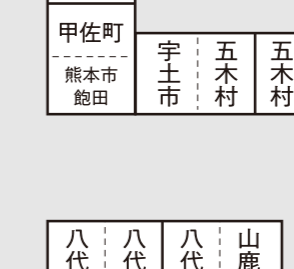

会場イベントスケジュール

10月28日(土) ステージMC: 榎山結さん

10:30	開会式
11:05	くまモンステージ
11:30	錦太郎くん(錦町ゆるキャラ)による錦町PRステージ
13:00	菊池女子高等学校 バントワーリング・振袖付けステージ
13:30	ミス熊本による出展商品PR
14:30	新商品紹介コーナー
15:00	女性部連合会ステージ
16:00	玉名女子高等学校 ダンスステージ
17:00	玉名女子高等学校 バンド演奏ステージ