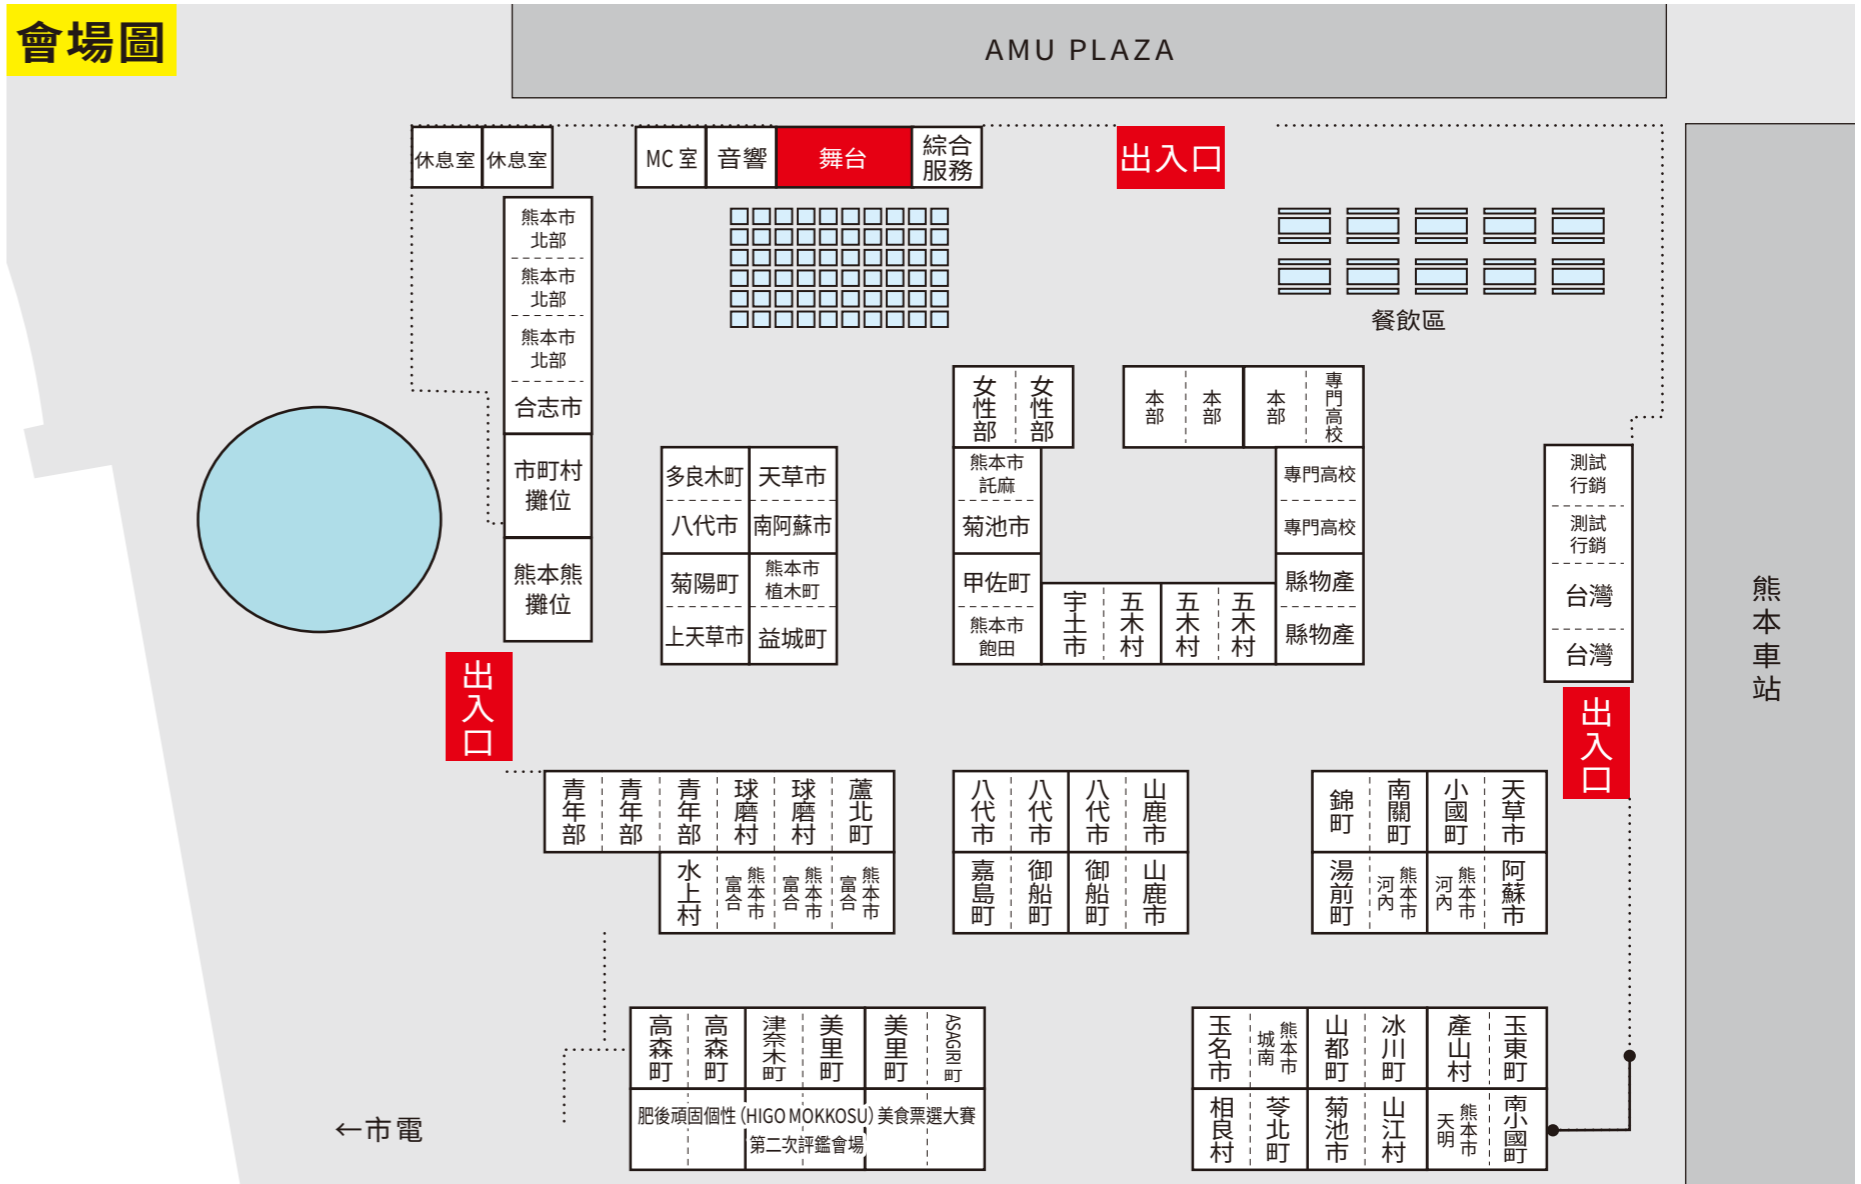

商工會攤位

花畑広場

熊本市託麻商工會

Risa's kitchen
御飯糰單品

蘆北町商工會

IBUKURO
IBUKURO 餅乾

山鹿市商工會

日本一雞肉研究所 (株)
CHICKEN
Curry Assort

合志市商工會

熊本縣養雞
農業協同公會
天草大王
唐揚炸雞

熊本市北部商工會

株式會社 KOHEN
緣分地瓜天婦羅

熊本市北部商工會

LINK UP
赤牛串

熊本市北部商工會

SMILE-HEART
SMILE-HEART
原創
原子筆

御船町商工會

肌美和株式會社
KUMAMOTO
馬油香膏
8g×3個

熊本市當合商工會

種榮株式會社
PremioAqua
(特級水)
寵物專用含氧水

熊本市當合商工會

株式會社 YAMAE
栗子咖哩

熊本市當合商工會

肌美和株式會社
KUMAMOTO
馬油香膏
8g×3個

御船町商工會

肌美和株式會社
KUMAMOTO
馬油香膏
8g×3個

熊本市當合商工會

種榮株式會社
PremioAqua
(特級水)
寵物專用含氧水

熊本市當合商工會

株式會社 YAMAE
栗子咖哩

10月29日(日) 舞台 MC：田中洋平先生/淵上彩夏女士

10:30	新商品介紹時間
11:30	玉名工業高等學校 舞蹈表演
12:00	新商品介紹時間
13:30	尚網中學・高中 和服著裝表演
14:00	尚網中學・高中 韻律棒表演
14:30	尚網中學・高中 合唱表演
15:30	鎮西高中 樂團演奏表演
16:00	萬聖節化妝遊行
16:30	閉幕儀式

五木村商工會

有限公司 五木屋本舖
山海鱸可樂餅

津奈木町商工會

漁師 BAI 平國丸
海鮮串天婦羅

熊本市北部商工會

株式會社 VIEW LIFE
炸馬肉餅漢堡

菊池市商工會

cafezakkabb (bb natural donut)
甜甜圈

熊本市北部商工會

LINK UP
赤牛串

合志市商工會

FOOD LAB KITCHEN
熊本縣產
和牛的
烤牛肉，
淋上自製
原創醬汁

熊本市北部商工會

LINK UP
赤牛串

合志市商工會

FOOD LAB KITCHEN
熊本縣產
和牛的
烤牛肉，
淋上自製
原創醬汁

熊本市河內商工會

KANO FOODS/
叶果樹園
河內橘子
100% 鮮榨
果汁

熊本市河內商工會

莓乃 EBISU 屋
草莓剉冰

益城町商工會

NAKANO 企劃
縣產水果糖葫蘆

物產振興協會

NAKANO 企劃
縣產水果糖葫蘆

物產振興協會

NAKANO 企劃
縣產水果糖葫蘆

Kitchen car
行動餐車

小國町商工會

Chie's Coffee
小國產米粉吉拿棒

蘆北町商工會

1173terrace
蔥鹽醬唐揚炸雞

蘆北町商工會

OH OCEAN
鹽味唐揚炸雞

合志市商工會

Jin×Jin
馬肉
熱狗
(鹽味)

甲佐町商工會

高田精肉店
豬腳
(麻辣)

熊本市物產振興協會

西日本食品工業株式會社
太平燕 (加入熊本縣產蔬菜)

熊本市物產振興協會

MARUTA 海產 (株)
火之國漬物

熊本市物產振興協會

西日本食品工業株式會社
太平燕 (加入熊本縣產蔬菜)

熊本市物產振興協會

MARUTA 海產 (株)
火之國漬物

蒞臨者問卷(回答期限：2023年11月5日(日)為止)

掃取右側 QR 碼回答問卷，將從中抽出 50 位贈送「熊本縣產組合禮盒」！
抽獎結果將於發送贈品時通知。
※所記載的個人資訊僅用於回答問卷後的贈品寄送時 ※不會將個人資訊透漏給第三者。